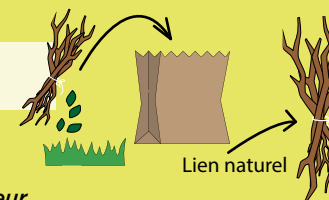

Emballages en verre

bouteilles et flacons en verre sans bouchon
pots et bocaux en verre sans couvercle

Encombrants

meubles,
matelas, sommiers...
2m³ maximum par collecte

Textiles, linge, chaussures

À apporter 7/7,
24h/24h dans les **bornes dédiées**
Ou faites-en profiter les **associations**

Déchets verts

branches, feuilles,
tontes de gazon, fleurs
*Fagots ficelés - de 1,50 m de longueur
et - de 6 cm de diamètre*

Appareils électriques et électroniques, batteries, piles et ampoules...

À déposer en **magasins revendeurs**
ou à la **déchèterie**