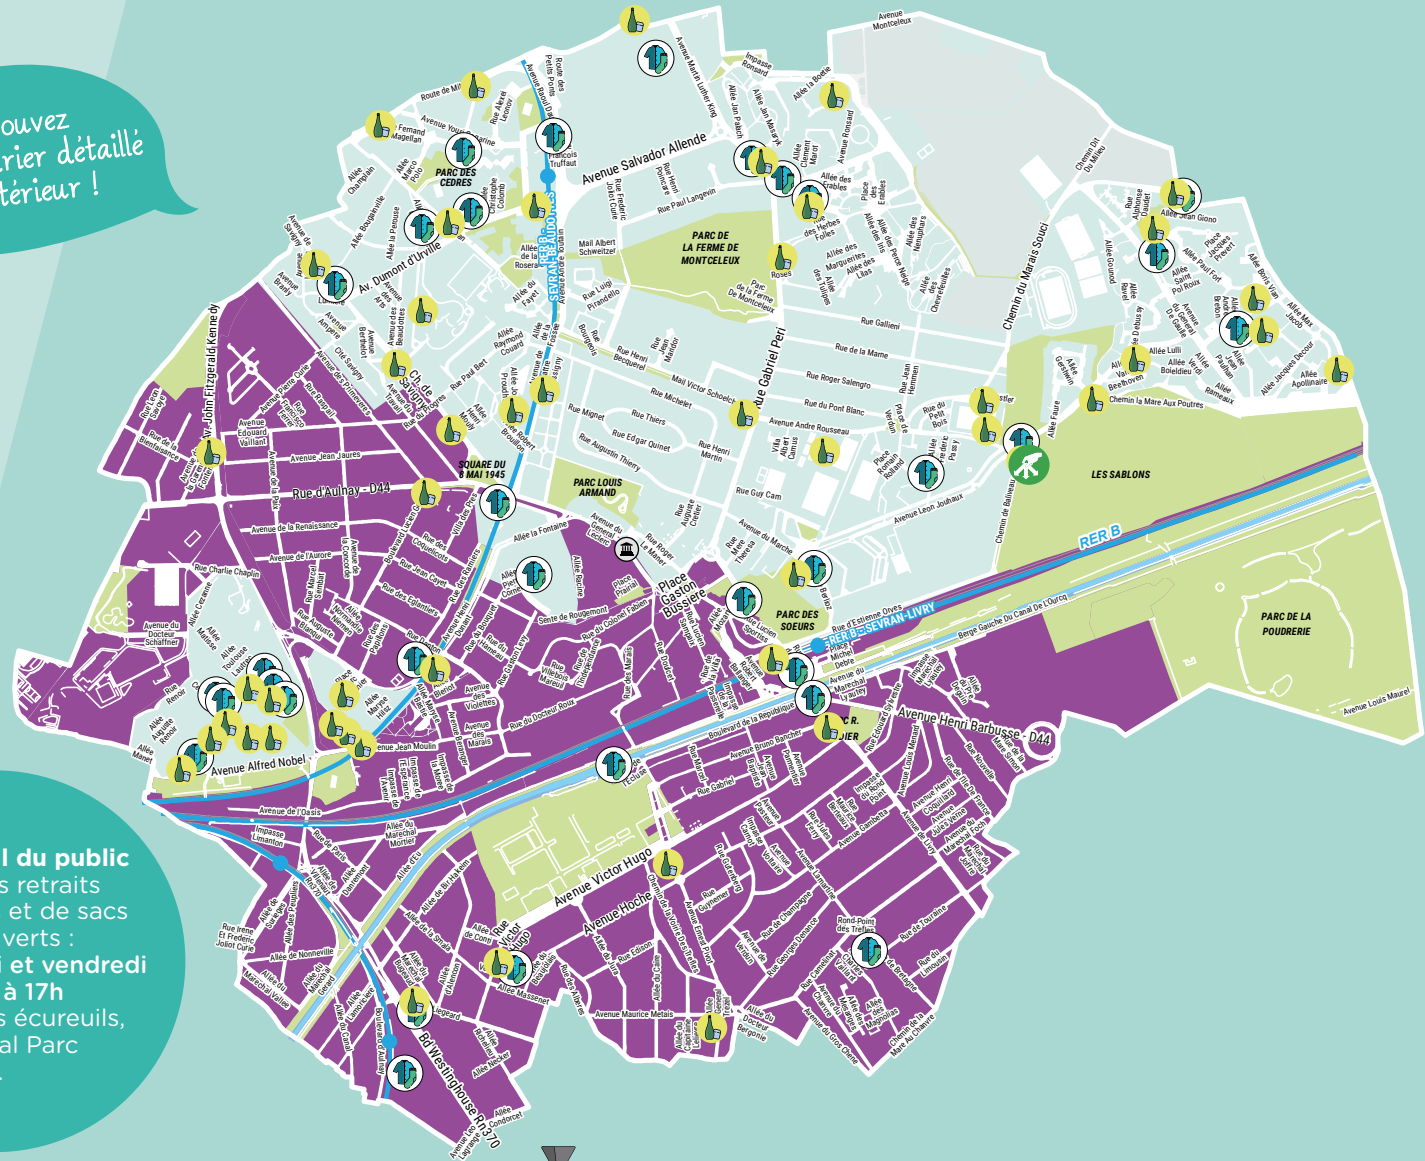

Retrouvez
le calendrier détaillé
à l'intérieur !

Jours de collecte

Collecte des ordures ménagères*
le vendredi

**Collecte des emballages,
journaux & magazines**
le jeudi

**Collecte
des emballages en verre**
les jeudis
des semaines paires

Accueil du public
pour les retraits
de bacs et de sacs
déchets verts :
mercredi et vendredi
de 13h30 à 17h
4 allée des écurieuls,
ZAC Central Parc
à Villepinte.

Plus d'informations :

au 0 800 10 23 13

Service & appel
gratuits

ou sur paristerresdenvol.fr

Sevrans
Secteur pavillonnaire
Zone violette

Collecte des ordures ménagères
le vendredi
*Place Gaston Bussièrre
et avenue de Livry :
le lundi et le vendredi*

Collecte des emballages, journaux & magazines
le jeudi