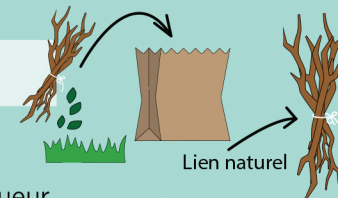

Pensez à vider vos emballages
(pas besoin de les laver)

Emballages en verre

*bouteilles et flacons en verre sans bouchon
pots et bocaux en verre sans couvercle*

Encombrants

*meubles,
matelas, sommiers...*
2m³ maximum par collecte

Textiles, linge, chaussures

À apporter 7j/7, 24h/24h
en sacs fermés dans les *bornes dédiées*
Ou faites-en profiter les *associations*

Déchets verts

*branches, feuilles,
tontes de gazon, fleurs*
Fagots ficelés - de 1,50 m de longueur
et - de 6 cm de diamètre